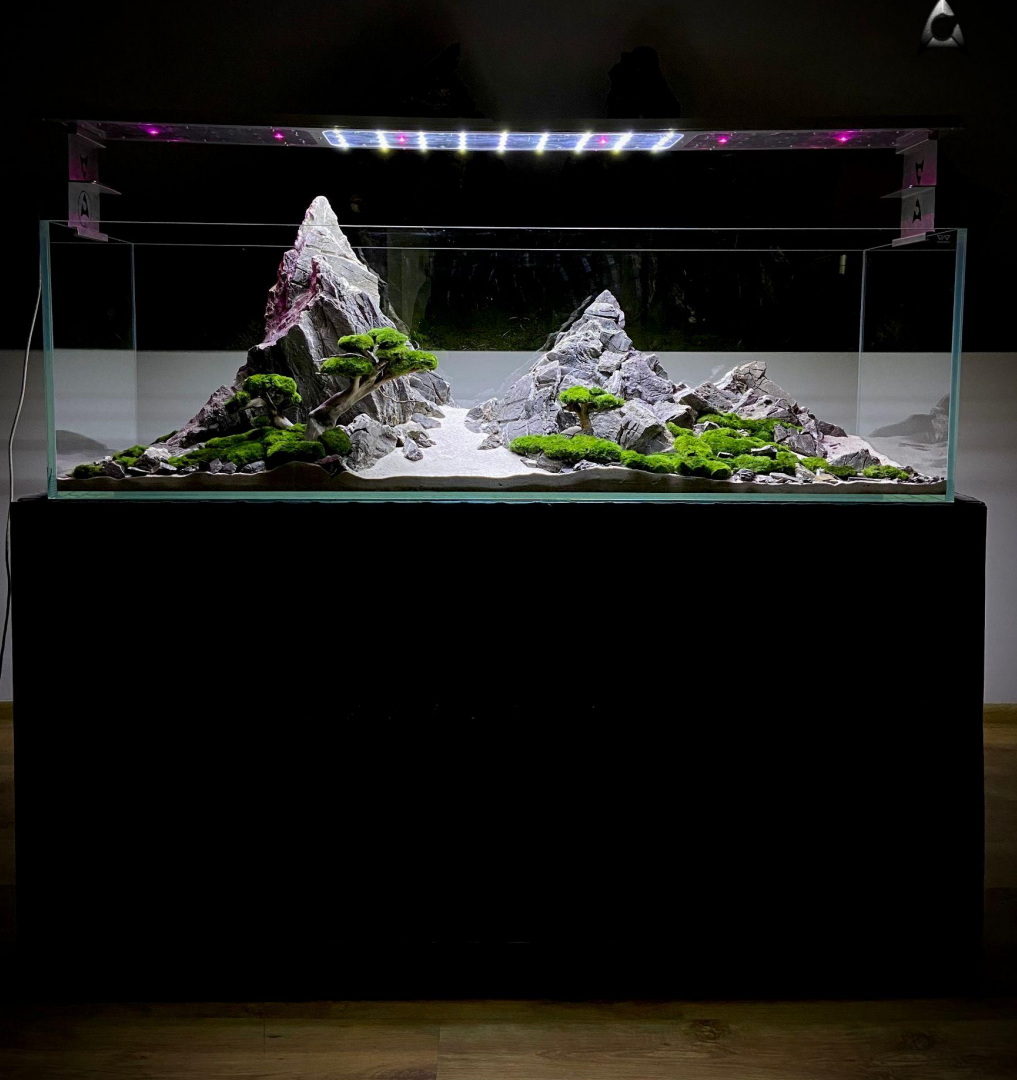

Aranżacja góraska

NR : II

Aranżacja imitująca
pasmo górskie.

Odpowiednio wyważona i
przyjemna do obserwacji.

Naturalne skały ,korzenie i
rośliny.

Łatwa w pielęgnacji roślina
pozwoli nam na długowieczne
piękne akwarium bez
większego wysiłku.